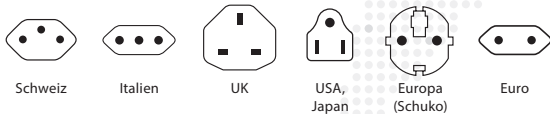

Combo – World to Australia/China

2 IN 1 SOLUTION

Die Combo Country Adapter von SKROSS sind die ideale Lösung für Reisende aus aller Welt, die ein bestimmtes Land bevorzugen, aber auch regelmässig in Europa (Schuko) unterwegs sind. Hotels oder Seminarveranstalter ermöglichen damit ihren internationalen Gästen, mitgebrachte Geräte anzuschliessen.

Mit dem Country Adapter **Combo – World to Australia/China** sind Geräte aus über 150 Ländern in Australien, China und Europa (Schuko) verwendbar. Auch leistungsstarke Geräte wie Laptop und Föhn können problemlos und sicher angeschlossen werden.

Kompatibilität

Input

Output

Spezifikationen

- Designed in Switzerland
- Geeignet für alle geerdeten und ungeerdeten Geräte (2- & 3-Pol)
- Input Steckdose für: Schweiz, Italien, UK, USA/Japan, Europa (Schuko & 2-Pol Euro)
- Ausgangsstecker: Australien/China, Europa (Schuko)
- Eingangsspannung: 100V – 250V
- Max. Last: 10A
- Leistung: z.B. bei 100V – 1000W / 250V – 2500W

Gewicht

Adapter: 86 g
Adapter mit Verpackung: 119 g

Dimensionen

Adapter: L 60 mm B 58 mm H 71 mm
Adapter mit Verpackung: L 150 mm B 150 mm H 80 mm

Verpackungseinheiten

VPE: 20
Dimensionen VPE: L 360 mm B 250 mm H 310 mm
Palette: 1200 Stk.