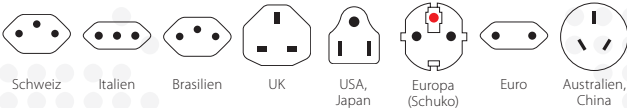

Combo World to India

2in1 Lösung: Indien und Europa – vereint in einem Adapter

Mit diesem Reiseadapter ist Ihr Anschluss nicht nur in Indien, sondern auch in allen Ländern mit Schuko-Standard einfach wie nie. Reisende aus aller Welt finden mit dem Combo World to India zuverlässig und einfach Anschluss in allen Ländern mit indischem und Schuko-Standard. Ideal ist dieser Reisestecker auch für Hotels oder Seminarveranstalter, die ihren internationalen Gästen eine Anschlussmöglichkeit für mitgebrachte Geräte bieten möchten.

Geeignet für

Kompatibilität (Eingang)

Kompatibilität (Ausgang)

Verpackung (Retail)

Produktkategorie

- Länderreiseadapter: Combo

Technische Spezifikationen

- Designed in Switzerland
- Geeignet für geerdete und ungeerdete Geräte (2- & 3-Pol)
- Steckdoseneingang für: Schweiz, Italien, Brasilien, UK, USA/Japan, Europa (Schuko & 2-pole Euro), Australien/China
- Ausgangsstecker: Indien, Europa (Schuko)
- Eingangsspannung: 100 V – 250 V
- Max. Last: 5 A
- Leistung: z.B. bei 100 V – 500 W / 250 V – 1250 W
- Kein Spannungswandler

Gewicht

- Adapter: 105 g
- Adapter + Verpackung: 120 g

Dimensionen

- Adapter: B 58 mm H 60 mm T 73 mm
- Adapter + Verpackung: B 65 mm H 81 mm T 58 mm

Verpackungseinheiten

- VPE: 50 Stk.
- Dimensionen VPE: B 310 mm H 350 mm T 185 mm
- Palette: 2900 Stk.