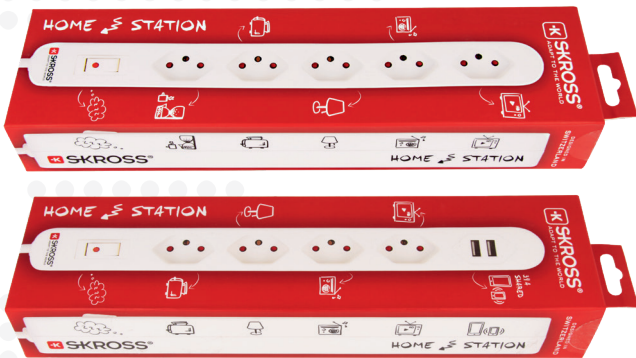

Home Station SKROSS® Steckdosenleiste

Steckdosenleiste für die Schweiz –
erhältlich mit oder ohne USB-Ladefunktion

Die praktischen Steckdosenleisten von SKROSS® bieten die Möglichkeit, fünf bzw. sechs Geräte gleichzeitig anzuschliessen, wenn nur eine Steckdose zur Verfügung steht. Die ideale 90° Anordnung der einzelnen Steckdosen ermöglicht ungehinderten Anschluss von vier bzw. fünf grossvolumigen Steckernetzgeräten. Sichere Anwendung dank integriertem Überlastungsschutz. Die Version mit USB-Ladefunktion eignet sich perfekt, um zwei USB-Geräte wie Smartphone, Tablet & Co. zu laden.

Kompatibilität (Eingang)

Schweiz Euro

Kompatibilität (Ausgang)

Schweiz

Verpackung (Retail)

Produktkategorie

- Steckdosenleiste

Technische Spezifikationen

- Designed in Switzerland
- **Home Station:** 5 x Typ 13
- **Home Station USB:** 4 x Typ 13, 2 x USB 3.4 A (shared): 5 V DC
- 230 V / 10 A / max. 2300 W
- Flachstecker Typ 12 10 A mit Lasche
- 1.5 m H05VV-F 3G1.0 mm² Kabel
- Überlastschutz-Schalter
- Befestigungsmöglichkeiten mit Kabelbindern (inkl.) oder Schrauben

- VPE: 25
- Dimensionen VPE: B 450 mm H 360 mm T 260 mm
- Palette: 600 Stk.

Standardfarbe

- Weiss

Beschreibung	Artikel-Nr.	EAN-Code	Made in China
Home Station, Retail, Weiss	69.51300	7611453513004	
Home Station USB, Retail, Weiss	69.41334	7611453413342	