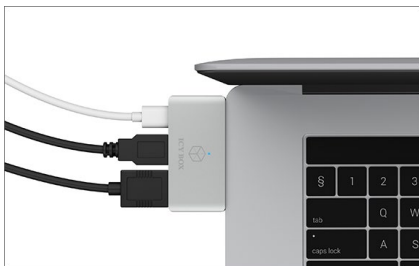

<b>Power Delivery</b>	Ja
<b>Auflösung HDMI</b>	3840x2160@30 Hz
<b>Auflösung Thunderbolt™ 3</b>	3840x2160@60 Hz
<b>HDCP Unterstützung</b>	1.4 und 2.2
<b>Stromversorgung</b>	Über dual Type-C™
<b>Betriebssystem</b>	macOS®
<b>Systemvoraussetzungen</b>	Diese Dockingstation kann nur an Apple MacBook Pro® (≥2016/2017/2018) oder MacBook Air® (≥2018) verwendet werden.

## ICY BOX **IB-DK4030-2C** Dual Type-C™ Notebook Docking Station

### Doppelte Power

Mit dem dual Type-C™ Anschluss kann nicht nur ein USB 3.0 Type-A Anschluss genutzt und ein HDMI Monitor angeschlossen werden, mit dem Thunderbolt™ 3 Type-C™ Anschluss (pass through) kann auch das MacBook weiterhin mit Strom versorgt werden.

### Elegant und schick

Die ICY BOX IB-DK4030-2C kommt in einem schicken aluminium Look daher und fügt sich so geschmeidig an Ihr MacBook an. Durch die perfekte Passform des dual Type-C™ Anschlusses werden die ICY BOX und MacBook eins.