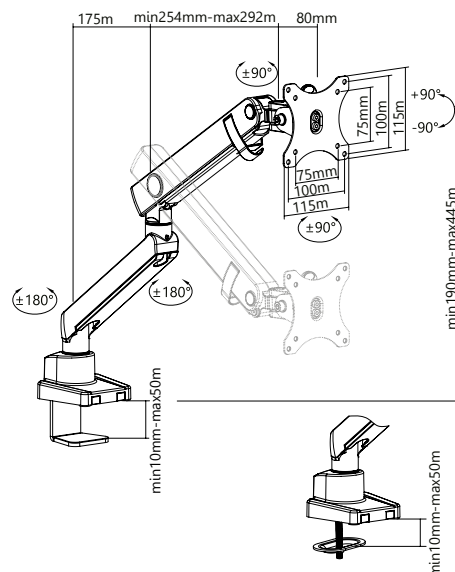

## Monitorständer mit Tischhalterung für einen Monitor bis zu 32" (81 cm)

### Haupteigenschaften

- Schafft Platz auf dem Schreibtisch und bietet einen flexibleren und produktiveren Arbeitsplatz
- Durchdachtes Design - die Installation erfolgt vollständig von der Tischoberfläche aus
- Einfacher Zusammenbau durch patentierte Gelenkverbindungen
- Eingebaute Federspannungsmessung: für die ideale Gewichtseinstellung
- Federunterstützter Mechanismus: ermöglicht einfache Höhenanpassung
- Easy Cable™ Management – für eine geordnete und übersichtliche Kabelführung
- Abnehmbarer VESA® Adapter ermöglicht einfache Installation
- Metallfuß mit Klemmvorrichtung oder Tischdurchführung garantiert hohe Stabilität
- Unterstützt 75x75 und 100x100 VESA® Standard

### Technische Daten

<b>Modell</b>	IB-MS313-T
<b>Artikel Nr.</b>	60714
<b>EAN</b>	4250078170488
<b>Marke</b>	ICY BOX
<b>Farbe</b>	Schwarz
<b>Material</b>	Stahl / Kunststoff / Aluminiumlegierung
<b>Maximale Monitorgröße</b>	32" (81 cm)
<b>Monitoranzahl</b>	1
<b>Maximales Monitorgewicht</b>	Bis zu 8 kg/Monitor
<b>Maximale Armauslage</b>	Bis zu 547 mm
<b>Maximale Armhöhe</b>	Bis zu 445 mm
<b>Drehwinkel VESA® Halterung</b>	+/- 90° horizontal
<b>Neigungswinkel VESA® Halterung</b>	+ 90°/-45° vertikal
<b>Neigungswinkel Arm</b>	+/- 45° vertikal
<b>Drehpunkt - VESA® Halterung</b>	+/- 90° horizontal
<b>Standfuß - Drehpunkt</b>	+/- 180° vertikal
<b>VESA® Kompatibel</b>	75x75 / 100x100 mm
<b>Befestigung</b>	Metall Tischhalterung, Klemhalterung oder Tischdurchführung
<b>Tischplattenstärke</b>	10-50 mm

## ICY BOX **IB-MS313-T**

Monitorständer mit Tischhalterung für einen Monitor bis zu 32" (81 cm)