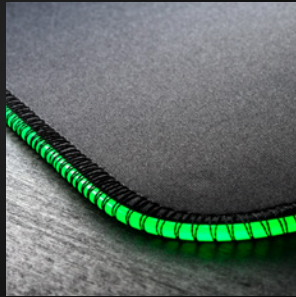

ROCCAT®

SENSE AIMO

GERMAN DESIGN
& ENGINEERING
SINCE 2007

SENSE AIMO

INFORMATION

Erlebe AIMO so, wie es sein sollte – mit dem Sense AIMO. Ein kraftvoller RGB-Lichtleiter mit zwei programmierbaren Beleuchtungszonen schafft die Voraussetzungen für beispiellose Beleuchtungssynergien. Die meisterhaft vernähte RGB-Umrandung der flexiblen Stoffoberfläche kombiniert erstklassige Kontrolle mit erstklassigen Lichteffekten.

ERLEBE AIMO

AIMO in seiner ganzen Pracht mit einem RGB-Lichtleiter, der farbiges Licht in zwei Richtungen sendet - für ein noch intensiveres Erlebnis. Gesteuert über ein abnehmbares, stoffummanteltes Kabel und eine flache Taste.

ERSTKLASSIGE STOFFOBERFLÄCHE

Hochwertige Materialien zugeschnitten auf eine Stoffoberfläche für hohe Geschwindigkeiten und präzises Tracking. Exzellenter Komfort und lange Haltbarkeit dank maschinell vernähtem Rand.

RUTSCHFESTE RÜCKSEITE

Dein Mauspad rutscht über Deinen Schreibtisch? Nein danke! Die strapazierfähige, gummierte Rückseite des Sense AIMO hält das Pad sicher an seinem Platz – auch in aktionsgeladenen Spielsequenzen.