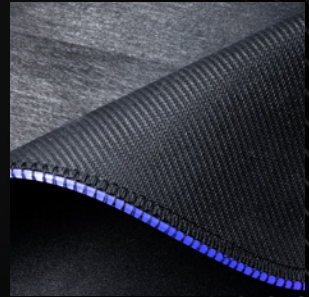

ERLEBE AIMO

AIMO in seiner ganzen Pracht mit einem RGB-Lichtleiter, der farbiges Licht in zwei Richtungen sendet - für ein noch intensiveres Erlebnis. Gesteuert über ein abnehmbares, stoffummanteltes Kabel und eine flache Taste.

ERSTKLASSIGE STOFFOBERFLÄCHE

Hochwertige Materialien zugeschnitten auf eine Stoffoberfläche für hohe Geschwindigkeiten und präzises Tracking. Exzellenter Komfort und lange Haltbarkeit dank maschinell vernähtem Rand.

RUTSCHFESTE RÜCKSEITE

Dein Mauspad rutscht über Deinen Schreibtisch? Nein danke! Die strapazierfähige, gummierte Rückseite des Sense AIMO hält das Pad sicher an seinem Platz – auch in aktionsgeladenen Spielsequenzen.

FEATURES

- Maschinell vernäht mit verstärkten Nähten gegen Ausfransen
- Rutschfeste, gummierte Rückseite hält das Pad sicher an seinem Platz
- AIMO-Beleuchtung für immersive Lichteffekte
- Maßgeschneiderte, weiche Stoffoberfläche für präzises Tracking und maximalen Komfort
- Optimale 353 x 256 x 256 x 3,5 mm Gaming-Größe