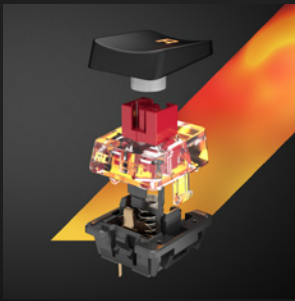

VULCAN 121 AIMO

GERMAN DESIGN
& ENGINEERING
SINCE 2007

LINEAR
SWITCH

RGB MECHANICAL GAMING KEYBOARD

ROCCAT VULCAN 121 AIMO

AIMO
INTELLIGENT LIGHTING

INFORMATION

Das mechanische Gaming-Keyboard ROCCAT® Vulcan bietet ein starkes Trio aus Geschwindigkeit, Haltbarkeit und Beleuchtung. Die Tasten wurden individuell von Grund auf neu entwickelt und beinhalten den ROCCAT® Titan Switch Speed für einen schnellen und leichten Tastenanschlag. Eine eloxierte Aluminium-Deckplatte verstärkt die Tastatur für mehr Stabilität, während die Schalter staubdicht sind. Ausgestattet mit dem AIMO-Lichtsystem, schaffen langlebige LEDs kombiniert mit einem transparenten Schaltergehäuse eine kräftige, lebendige Beleuchtung der einzelnen Tasten in 16,8 Mio. Farben. Die Vulcan wurde für ambitionierte Gamer mit Vorliebe für höchste Präzision entwickelt, nach den detailorientierten Prinzipien deutschen Designs und Engineerings.

TECHNOLOGIE

Der Titan Switch Speed wurde von ROCCAT für Gamer mit Vorliebe für einen besonders schnellen Tastenanschlag ohne Einbußen in Präzision und Verlässlichkeit entwickelt.

LANGLEBIGKEIT

Eine stabile Oberfläche aus eloxiertem Aluminium bietet Widerstandsfähigkeit und verstärkte, staubabweisende Tasten sorgen für solides Anschlag-Feedback.

BELEUCHTUNG

Das intelligente AIMO-Beleuchtungssystem, langlebige LEDs und das transparente Tastengehäuse sorgen zusammen für helle, lebendige Beleuchtung in 16,8 Millionen Farben.

TECHNICAL SPECIFICATIONS

- 1,4 mm Betätigungsabstand (rot, linear)
- 2,8 mm Betätigungsweg
- 512 kB integrierter Makro- & Einstellungsspeicher
- Sämtliche Tasten sind konfigurierbar
- ROCCAT® Easy-Shift+™ Technologie
- 32-Bit-ARM-Cortex-M0-basierter Prozessor
- 1,8 m USB Kabel
- 1000 Hz Polling-Rate
- ROCCAT® Swarm Software