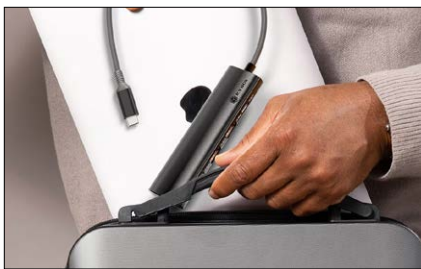

ICY BOX IB-HUB1437-CPD

4-Port USB 3.2 Gen 2 Hub mit Power Delivery

Haupteigenschaften

- USB 3.2 Type-C® Anschluss, abwärtskompatibel mit USB 2.0
- 2x USB 3.2 Gen 2 Type-C® & 2x Type-A für Datenübertragung mit bis zu 10 Gbit/s
- Integriertes 30 cm langes, geflochtenes Kabel mit Textilummantelung
- Power Delivery (100 W) zum Aufladen von Notebooks und Smartphones

Praktisches, integriertes Kabel

Der IB-HUB1437-CPD verfügt über ein integriertes, geflochtenes Kabel, das weitere Kabel überflüssig macht. Dieses kompakte Design sorgt für Ordnung am Arbeitsplatz und minimiert das Kabelgewirr. Es eignet sich perfekt für Reisen und den täglichen Gebrauch und ermöglicht eine schnelle und unkomplizierte Verbindung, sodass eine Einrichtung überall einfach ist.