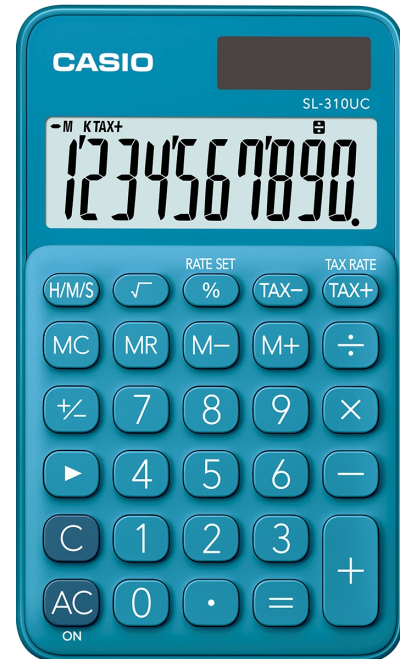

Taschenrechner in Trendfarbe

SL-310UC-BU

Allgemeine Daten

- 10-stelliges LC-Display mit Rechenbefehl-Anzeige
- Solar-/Batteriebetrieb
- Größe (H x B x T): 0,8 x 7 x 11,8 cm
- Gewicht: ca. 50 g
- Batterie: 1 x LR54
- Key Rollover (Eingabe-Pufferspeicher)
- Schutztasche inklusive
- Farbe: Blau
- EAN-Code: 4549526700095

Funktionen

- Steuerberechnung
- Profi-Prozentrechnung
- Handelsspannenberechnung via %-Taste
- 4-Tasten-Speicher
- Vorzeichenwechsel
- Tausender Unterteilung
- Backspace-Taste
- Quadratwurzel
- Zeitberechnung