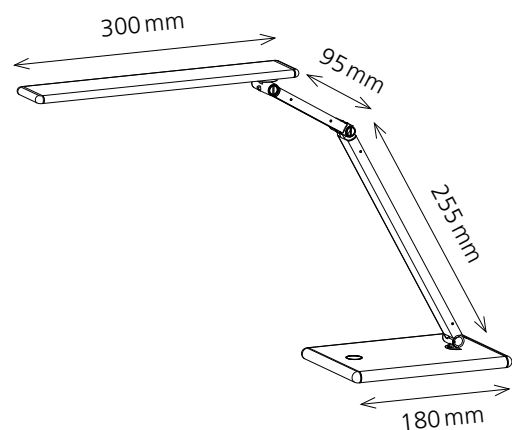

LED Slim

- Filigrane, lichtstarke Arbeitsleuchte
- Innovative Technik in trendigem Metall Finish
- 4-Stufen-Dimmer am Leuchtenfuss
- Homogenes, brillantes Licht für optimale Ausleuchtung des Arbeitsbereichs
- Leuchtenkopf und -arm vielseitig verstellbar

Technische Daten

Leuchtmittel:	LED 7 W
Gewichteter Energieverbrauch:	7 kWh/1000 h
Spannung:	Input: AC 220–240V/Output: DC 12 V
Lichtstrom:	360 Lumen
Farbtemperatur:	4000 Kelvin (neutralweiss)
Max. Beleuchtungsstärke:	880 Lux (Messabstand 40 cm)
Farbwiedergabeindex (Ra):	83
Lebensdauer:	20 000 Stunden
Ausladung:	max. 450 mm
Höhe:	max. 410 mm
Armlänge:	255 mm x 95 mm
Leuchtenfuss:	180 mm Länge x 120 mm Breite
Leuchtenkopf:	300 mm Länge x 50 mm Breite
Nettogewicht:	1.185 kg
Material:	Aluminium, Polycarbonat
Verpackung:	farbige Verkaufsverpackung