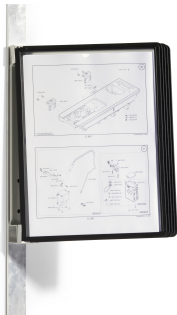

Materialdatenblatt

VARIO® MAGNET WALL 5

Art.-Nr.: 591401
 Farbe: schwarz
 VE: 1 Set
 VE EAN: 4005546506517

Magnetischer Wandhalter inklusive 5 schwarzer Sichttafeln im Format A4.

Materialinformationen

Gestell	Stahl (W.-Nr. 1.0330), PE Epoxidharzbeschichtung	5
Zapfenleiste	PA 6 gfk 15 % (Polyamid, glasfaserverstärkt)	
Niete	Stahl (W.-Nr. 1.0300), vernickelt	
Magnetfolie	PE (Polyethylen) mit Eisenoxid, wasserbasierter Polyacrylat-Kleber	
Sichttafel (Rahmen)	PP (Polypropylen)	
Sichttafel (Folie)	PP (Polypropylen)	

5 Nickel Information: Nickel ist ein geringer Bestandteil der Stahllegierung.

Information zu REACH /SVHC Kandidatenliste:

Keiner der in der aktuellen Kandidatenliste aufgeführten Stoffe wird zur Herstellung der Rohstoffe, nach Bestätigung unserer Vorlieferanten, für die hier beschriebenen Erzeugnisse (Produkte) verwendet oder absichtlich hinzugefügt.