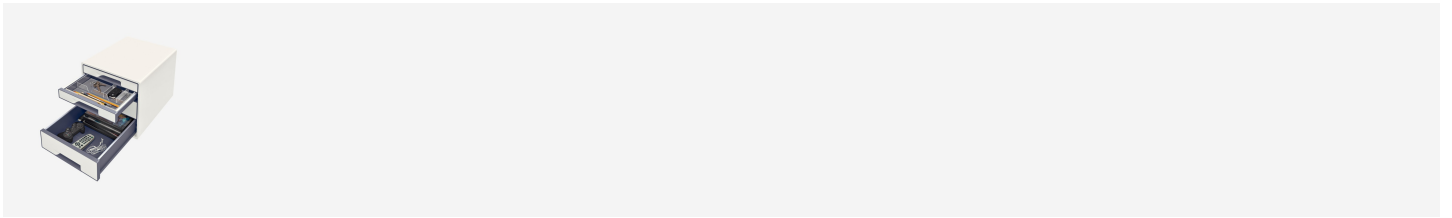

Leitz WOW CUBE

Auffälliger WOW CUBE in Premium-Qualität mit modernem zweifarbigem WOW Effekt in Hochglanz. Der robuste CUBE passt perfekt zu allen anderen Produkten der Leitz WOW Serie.

Farbe	Art.-Nr.	EAN-Code
 Weiß	52132001	4002432115334
 Pink Metallic	52132023	4002432115341
 Blau Metallic	52132036	4002432115358
 Orange Metallic	52132044	4002432115365
 Eisblau Metallic	52132051	4002432115372
 Violett Metallic	52132062	4002432115389
 Grün Metallic	52132064	4002432115396

Merkmale

- Passt optimal zu allen anderen Produkten der WOW Serie - für ein perfekt aussehendes Büro oder Home Office
- 2 hohe Schubladen für die Aufbewahrung von Kabeln, Zeitschriften und sogar Küchenutensilien oder anderem, 2 flache Schubladen für Dokumente und Büromaterial
- Leichtlaufende Schubladen mit Auszugsstopp, damit sie nicht herausfallen können
- Einzigartiges Schubladeneinzugssystem: Schublade leicht zudrücken und sie bleibt geschlossen ohne wieder aufzuspringen
- Lieferung inklusive transparentem Schubladeneinsatz für die sichere Aufbewahrung von kleineren Büroutensilien, wie z.B. Stiften, Büroklammern usw.
- Geschlossene Schubladenfronten in modernem Design für kompletten Sichtschutz, mit ergonomischer Griffmulde für bequemes Öffnen
- Rutschfeste, möbelschonende Gummifüßchen, bis zu 3 Sets platzsparend stapelbar
- Ergonomisches Griffloch im Boden der flachen Schubladen für einfache Entnahme der Dokumente
- Gestalten und drucken Sie Ihre Beschriftungsschilder über www.leitz-easyprint.com

Spezifikationen

Art.-Nr.	52132001
Farbe	Weiß
Material	Polystyrol
Abmessungen (B x H x T)	287 x 270 x 363 mm
Gummifüßchen	Ja
Max. Stapelhöhe	3
Zubehör	Schubladeneinsatz
Schubladenanzahl	4
Innenmaße Schubladen	2x B x H x T: 245 x 34 x 325 mm, 2x 245 x 71 x 325 mm
Für Format	A4 und größer, z.B. Hefter und Mappen
Gewicht	3460 g
Umverpackung	1
Palettenmenge	18
Mindestbestellmenge	1
EAN-Code	4002432115334