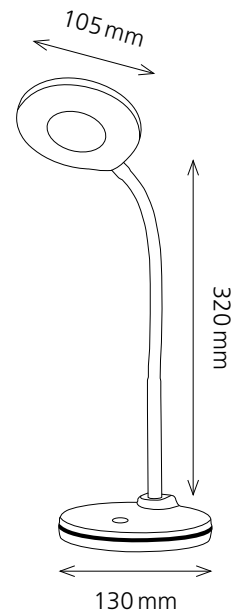

## LED Splash

- Die pfiffige LED-Leuchte sorgt für Farbtupfer am Schreibtisch
- Lichtintensität ist 3-stufig dimmbar dank Touch-Dimmer am Leuchtenfuss
- Flexibler Schwanenhalsarm für perfekte Positionierung
- Erhältlich in fünf trendigen Farben

### Technische Daten

Leuchtmittel:	LED 3.2 W
Gewichteter Energieverbrauch:	5 kWh/1000 h
Spannung:	Input: AC 100–240V/Output: DC 13.2V
Lichtstrom:	300 Lumen
Lichtausbeute:	67 Lumen/Watt
Farbtemperatur:	4000 Kelvin (neutralweiss)
Max. Beleuchtungsstärke:	1200 Lux (Messabstand 30 cm)
Farbwiedergabeindex (Ra):	> 80
Lebensdauer:	25 000 Stunden
Ausladung:	max. 280 mm
Höhe:	max. 330 mm
Armlänge:	320 mm
Leuchtenfuss:	Ø 130 mm
Leuchtenkopf:	Ø 105 mm
Kabellänge:	1.60 m
Nettogewicht:	660 g
Material:	ABS, Metall
Verpackung:	farbige Verkaufsverpackung

<b>Artikel-Nummer:</b>	<b>41-5010.710 mandarin</b>
	<b>41-5010.711 kiwi</b>
	<b>41-5010.712 lagoon</b>
	<b>41-5010.713 himbeer</b>
	<b>41-5010.714 violett</b>