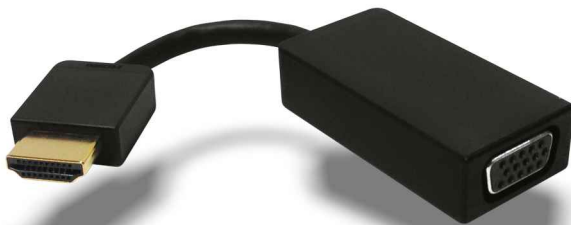

ICY BOX IB-AC502 HDMI® zu VGA Adapter

Hauptmerkmale

- HDMI® Connector (Eingang) zu VGA (Ausgang)
- Auflösung 1080p Full HD bis zu 1920x1080
- Plug und Play – keine Softwareinstallation
- Mit sehr guter EMI Abschirmung
- Sehr kompakte Bauweise

Funktion

Es wandelt einen HDMI® Connector zu einem VGA Port um und verbindet somit Ihr Notebook/Tablett mit einem Monitor/Projektor.

The terms HDMI and HDMI High-Definition Multimedia Interface, and the HDMI Logo are trademarks or registered trademarks of HDMI Licensing LLC in the United States and other countries

Technische Daten

| | |
|-------------------|--------------------------------|
| Modell | IB-AC502 |
| Artikel Nr. | 70528 |
| EAN Code | 4250078188605 |
| Marke | ICY BOX |
| Artikel Text | HDMI® Connector zu VGA Adapter |
| Farbe | Schwarz |
| Material | Kunststoff |
| Schnittstelle | HDMI® Connector zu VGA |
| Auflösung | 1080p Full HD bis zu 1920x1080 |
| Verpackungsinhalt | 1x IB-AC502, Handbuch |