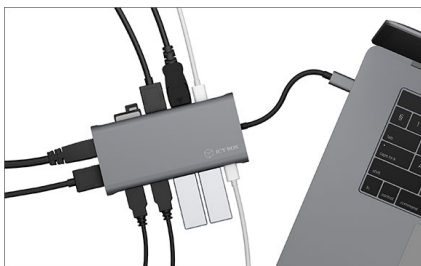

ICY BOX IB-DK4050-CPD

USB Type-C™ DockingStation mit drei Videoschnittstellen

Haupteigenschaften

- Premium Aluminiumgehäuse
- Datentransfer, Video und Power Delivery über ein integriertes Type-C™ Kabel
- Zwei HDMI® Videoschnittstellen, Auflösungen bis zu 3840x2160@60 Hz
- Eine DisplayPort™ 1.4 Schnittstelle, Auflösungen bis zu 3840x2160@60 Hz
- Spiegelung und Erweiterung des vorhandenen Notebookbildschirms
- Eine USB 3.0 Type-C™, Zwei USB 3.0 Type-A Schnittstellen, Datentransferraten bis zu 5 Gbit/s
- Zwei USB 2.0 Type-A Schnittstellen, Datentransferraten bis zu 480 Mbit/s
- Eine USB Type-C™ Schnittstelle unterstützt nur Power Delivery bis zu 100 Watt (keine Datenübertragung)
- RJ45 LAN Schnittstelle mit Transferraten bis zu 10/100/1000 Mbit/s
- Single-LUN SD 2.0 und microSD 2.0 Kartenleser für Datenübertragungen bis zu 25 MB/s
- Bus-powered, kein Netzteil notwendig

Verpackungsinhalt

IB-DK4050-CPD, Handbuch

Technische Daten

Modell	IB-DK4050-CPD
Artikel Nr.	60718
EAN	4250078170525
Marke	ICY BOX
Farbe	Anthrazit / schwarz
Material	Aluminium + Kunststoff
Eingangsschnittstelle	USB Type-C™ zum Hostcomputer, integriertes Kabel, 23 cm
Ausgangsschnittstelle	2x High Speed HDMI®, Type-A 1x DP™ 1.4 2x USB 3.0 Type-A 2x USB 2.0 Type-A 1+1 SD/microSD 2.0 1x Gigabit LAN RJ45 Schnittstelle 1x Type-C™ Schnittstelle für Power Delivery 3.0 bis zu 100 W (20 V@5 A), keine Datenübertragung
Videoauflösung	High Speed HDMI® bis zu 3840x2160@60 Hz DP™ 1.4 bis zu 3840x2160@60 Hz
Datenübertragungsrates	USB 3.0: bis zu 5 Gbit/s, UASP Unterstützung USB 2.0: bis zu 480 Mbit/s LAN: bis zu 10/100/1000 Mbit/s SD 2.0 / microSD 2.0: bis zu 25 MB/s

** Hinweis: unter macOS® sind Zweifach- und Dreifachausgabe nur mit untereinander gespiegelten Monitoren möglich, SST (Single Stream Protocol).

ICY BOX IB-DK4050-CPD USB Type-C™ DockingStation mit drei Videoschnittstellen