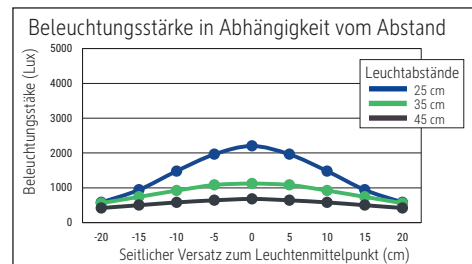

LED-Tischleuchte MAULpirro, dimmbar

- **Dimmbare LED-Leuchte für Preisbewusste**
- **Zur Auswahl: Tisch- oder Standversion (Art.-Nr. 823 48)**
- **Mit Flexbereich zur exakten Einstellung des Leuchtwinkels**
- **Dezent: Schlichtes Design, fügt sich harmonisch in jede Umgebung ein**
- **Extrem sparsam: Moderne LED-Technik**
- **Technisches Sicherheitskonzept Made by MAUL**
- 4-Stufen-Dimmer
- Praktisch: Diffusor für geringen Schattenwurf
- Austausch Lichtquelle und Betriebsgerät möglich
- Verpackung recycelbar

Beleuchtungsstärke Leuchte: 1.120 Lux bei 35 cm Abstand
 Farbtemperatur (je Lichtquelle): 3.000 Kelvin (warmweiß)
 Anzahl Lichtquellen: 1
 Energieeffizienzklasse (je Lichtquelle): E (Spektrum A bis G)
 Gewichteter Energieverbrauch (je Lichtquelle): 6 kWh/1000 h
 Lebensdauer L70B50 (je Lichtquelle): 50.000 h
 Nutzlichtstrom (je Lichtquelle): 726 Lumen
 Material: Kopf: Aluminium - Arm: Metall, gummierte Oberfläche
 Maße: Kopf: 32 cm
 Bewegung: Kopf: Neigbar, Drehbar

- Armlänge 38 cm, Klemmfuß aus Metall (Klemmweite bis 4,5 cm), bequeme Touchfeld-Bedienung: Schalter am Leuchtenkopf. Höhe 37,3 cm. Arm: Drehbar, Neigbar
- Garantie: 2 Jahre

Art.-Nr.	Farbe	EAN-Code	Zollcode	Fuß	Kabellänge ca.	Schutzklasse	VE	Packungsmaße / VE	Gewicht
8202602	weiß	4002390091763	94052190	Klemmfuß	1,50 m	II Eurosteckernetzteil	1 St	42 x 17,5 x 6 cm	0,735 kg
8202690	schwarz	4002390079266	94052190	Klemmfuß	1,50 m	II Eurosteckernetzteil	1 St	42 x 17,5 x 6 cm	0,735 kg