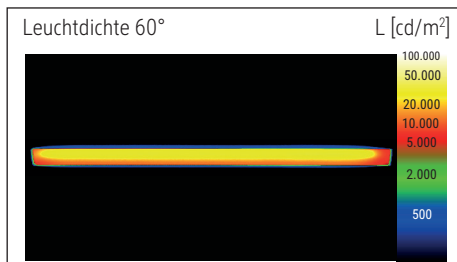

LED-Tischleuchte MAULpirro, dimmbar

- **Dimmbare LED-Leuchte für Preisbewusste**
- **Zur Auswahl: Tisch- oder Standversion (Art.-Nr. 823 48)**
- **Mit Flexbereich zur exakten Einstellung des Leuchtwinkels**
- **Dezent: Schlichtes Design, fügt sich harmonisch in jede Umgebung ein**
- **Extrem sparsam: Moderne LED-Technik**
- **Technisches Sicherheitskonzept Made by MAUL**
- 4-Stufen-Dimmer
- Praktisch: Diffusor für geringen Schattenwurf
- Austausch Lichtquelle und Betriebsgerät möglich
- Verpackung recycelbar

Beleuchtungsstärke Leuchte: 1.120 Lux bei 35 cm Abstand
 Farbtemperatur (je Lichtquelle): 3.000 Kelvin (warmweiß)
 Anzahl Lichtquellen: 1
 Energieeffizienzklasse (je Lichtquelle): E (Spektrum A bis G)
 Gewichteter Energieverbrauch (je Lichtquelle): 6 kWh/1000 h
 Lebensdauer L70B50 (je Lichtquelle): 50.000 h
 Nutzlichtstrom (je Lichtquelle): 726 Lumen
 Material: Kopf: Aluminium - Arm: Metall, gummierte Oberfläche
 Maße: Kopf: 32 cm
 Bewegung: Kopf: Neigbar, Drehbar

- Armlänge 38 cm, Klemmfuß aus Metall (Klemmweite bis 4,5 cm), bequeme Touchfeld-Bedienung: Schalter am Leuchtenkopf. Höhe 37,3 cm. Arm: Drehbar, Neigbar
- Garantie: 2 Jahre

Art.-Nr.	Farbe	EAN-Code	Zollcode	Fuß	Kabellänge ca.	Schutzklasse	VE	Packungsmaße / VE	Gewicht
8202602	weiß	4002390091763	94052190	Klemmfuß	1,50 m	II Eurosteckernetzteil	1 St	42 x 17,5 x 6 cm	0,735 kg
8202690	schwarz	4002390079266	94052190	Klemmfuß	1,50 m	II Eurosteckernetzteil	1 St	42 x 17,5 x 6 cm	0,735 kg