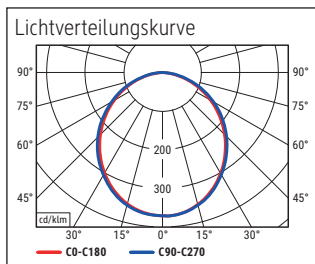

LED-Tischleuchte MAULpirro, dimmbar

- **Dimmbare LED-Leuchte für Preisbewusste**
- **Zur Auswahl: Tisch- oder Standversion (Art.-Nr. 823 48)**
- **Mit Flexbereich zur exakten Einstellung des Leuchtwinkels**
- **Dezent: Schlichtes Design, fügt sich harmonisch in jede Umgebung ein**
- **Extrem sparsam: Moderne LED-Technik**
- **Technisches Sicherheitskonzept Made by MAUL**
- 4-Stufen-Dimmer
- Praktisch: Diffusor für geringen Schattenwurf
- Austausch Lichtquelle und Betriebsgerät möglich
- Verpackung recycelbar

Beleuchtungsstärke Leuchte: 1.120 Lux bei 35 cm Abstand
 Farbtemperatur (je Lichtquelle): 3.000 Kelvin (warmweiß)
 Anzahl Lichtquellen: 1
 Energieeffizienzklasse (je Lichtquelle): E (Spektrum A bis G)
 Gewichteter Energieverbrauch (je Lichtquelle): 6 kWh/1000 h
 Lebensdauer L70B50 (je Lichtquelle): 50.000 h
 Nutzlichtstrom (je Lichtquelle): 726 Lumen
 Material: Kopf: Aluminium - Arm: Metall, gummierte Oberfläche
 Maße: Kopf: 32 cm
 Bewegung: Kopf: Neigbar, Drehbar

- Armlänge 38 cm, Klemmfuß aus Metall (Klemmweite bis 4,5 cm), bequeme Touchfeld-Bedienung: Schalter am Leuchtenkopf. Höhe 37,3 cm. Arm: Drehbar, Neigbar
- Garantie: 2 Jahre

Art.-Nr.	Farbe	EAN-Code	Zollcode	Fuß	Kabellänge ca.	Schutzklasse	VE	Packungsmaße / VE	Gewicht
8202602	weiß	4002390091763	94052190	Klemmfuß	1,50 m	II Eurosteckernetzteil	1 St	42 x 17,5 x 6 cm	0,735 kg
8202690	schwarz	4002390079266	94052190	Klemmfuß	1,50 m	II Eurosteckernetzteil	1 St	42 x 17,5 x 6 cm	0,735 kg