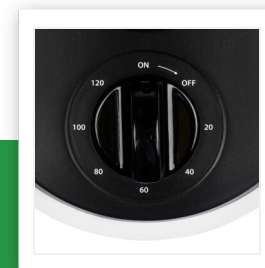

VE-5806

Turm-Ventilator

79 cm - Timer

Genießen Sie eine kühle Brise mit diesem eleganten und kompakten Turmventilator mit Oszillationsfunktion, überall im Haus einsetzbar. Die praktische Timerfunktion schaltet den Ventilator nach der eingestellten Zeit automatisch ab.

Leistungsstufen	3
Timer-Funktionsbereich	1-120 min
Oszillierend	80 °
Geschwindigkeit	1350-1650-1950 rpm
Luftstrom	1236 m³/h
Geräuschpegel	56 dB
Überhitzungsschutz	Ja
Integrierte Handgriffe	Ja
Leistung	35 W