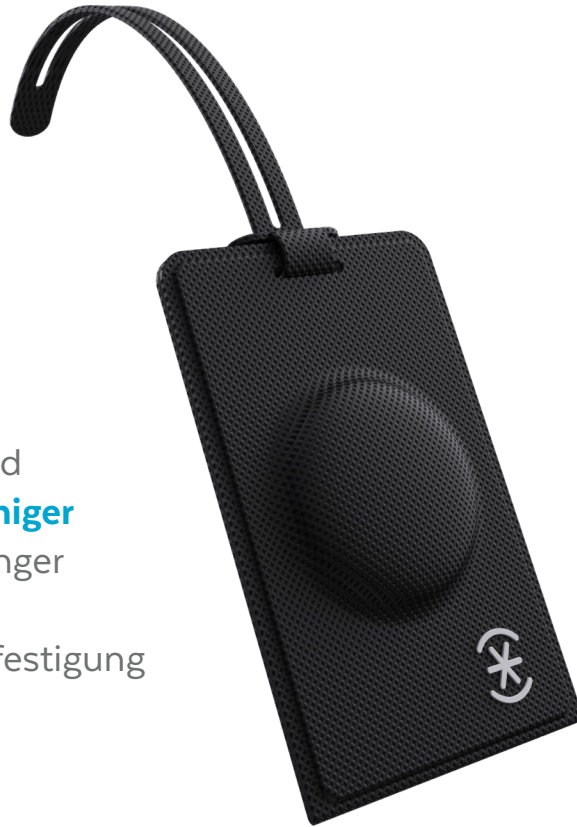

# LUGGAGE TAG PRO für AirTags™

Mit Luggage Tag Pro für AirTag™, unserem eleganten und strapazierfähigen Gepäckanhänger, der sich sicher an Ihrem Reisegepäck befestigen lässt, können Sie Ihre Reisen noch entspannter genießen.

*Eleganter* und  
**Strapazierfähiger**  
Gepäckanhänger  
mit **Sicherer**  
Schlaufenbefestigung

### **STRAPAZIERFÄHIGE KONSTRUKTION FÜR BESSEREN SCHUTZ**

Der Luggage Tag Pro für AirTag™ ist unser strapazierfähiger und eleganter Kunstleder-Gepäckanhänger mit Mikrofaserbesatz. Ganz egal, was Ihr Gepäck durchmachen muss – der Luggage Tag Pro lässt sich davon nicht so schnell beeindruckt.

### **ZWEI MAGNETEN SORGEN FÜR SICHEREN VERSCHLUSS**

Der Anhänger ist im Inneren mit zwei Magneten ausgestattet, die nach dem Einlegen Ihres AirTag™ fest zusammenhaften.