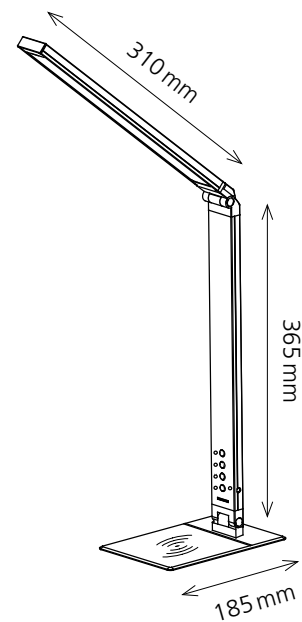

Technische Daten

Leuchtmittel:	LED 10W
Gewichteter Energieverbrauch:	10kWh/1000h
Spannung:	Input: AC 100–240V/Output: DC 12V
Lichtstrom:	500 Lumen
Lichtausbeute:	50 Lumen/Watt
Farbtemperatur:	3000, 4500, 6000 Kelvin
Max. Beleuchtungsstärke:	1800 Lux (Messabstand 35 cm)
Farbwiedergabeindex (Ra):	> 80
Lebensdauer:	30 000 Stunden
Ausladung:	max. 500 mm
Höhe:	max. 420 mm
Armlänge:	365 mm
Leuchtenfuss:	185 mm Länge x 125 mm Breite
Leuchtenkopf:	310 mm Länge x 40 mm Breite
Kabellänge:	1.8 m
Nettogewicht:	975 g
Material:	Aluminium, Eisen, ABS, EVA
Verpackung:	farbige Verkaufsverpackung

Artikel-Nummer: 41-5010.716 schwarz