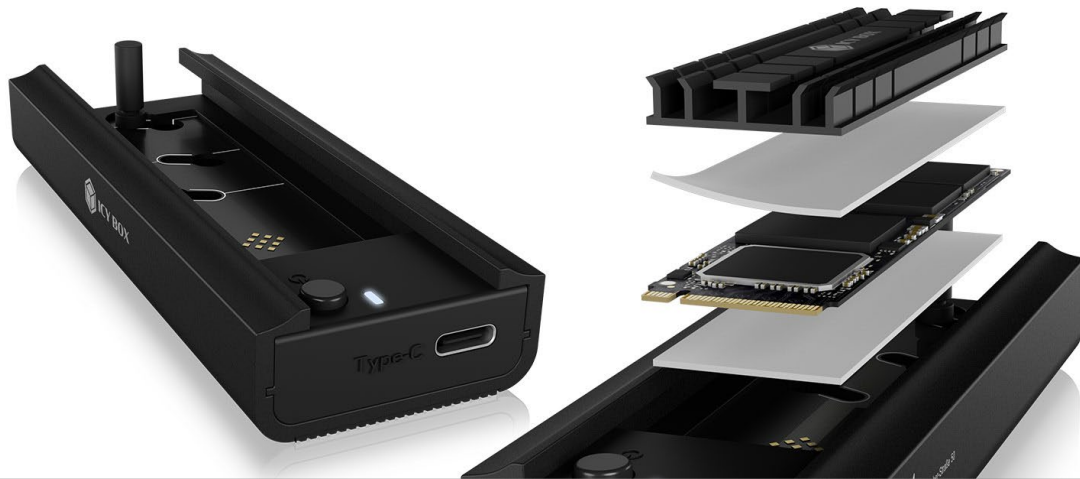

ICY BOX IB-180MC-C31

DockingStation für M.2 NVMe & SATA SSD

Haupteigenschaften

- Einfaches und schnelles Andocken einer M.2 NVMe oder SATA SSD
- Hostanschluss über USB 3.2 (Gen 2) Type-C® oder Type-A
- Datenübertragungsraten von bis zu 10 Gbit/s
- Für 22x 42/60/80 mm M.2 NVMe & SATA SSD
- Schneller und werkzeugloser Einbau der M.2 SSD
- Zusätzlicher Aluminium-Kühlkörper für optimale Wärmeableitung
- Für Windows®, macOS® und Chrome OS™

Verpackungsinhalt

1x IB-180MC-C31, 1x USB Type-C® zu Type-C® Kabel mit Type-A Adapter, 2x Gummihalterung, 1x Kühlkörper, 2x Wärmeleitpad, 2x Gummiring

Einstecken und abspeichern

Mit der DockingStation IB-180MC-C31 von ICY BOX® erweitern Sie Ihre Speichermöglichkeiten. Sie ermöglicht ein einfaches, werkzeugloses Wechseln von M.2 NVMe oder SATA Datenträgern. Angeschlossen an PC oder Notebook wird die DockingStation über das mitgelieferte USB Type-C Kabel, das einen Adapter auf Type-A integriert hat. So verbinden Sie Ihren Speicher spielend leicht und erreichen Datentransferraten von bis zu 10 Gbit/s dank USB 3.2 (Gen 2). Geeignet ist die DockingStation für M.2 SSDs im Format 22x 42, 60 oder 80 mm.

Technische Daten

Modell	IB-180MC-C31
Artikel Nr.	60953
EAN-Code	4250078172864
Farbe	Schwarz
Material	Aluminium, Kunststoff
Anschluss zum Hostcomputer	USB 3.2 (Gen 2) USB Type-C® & Type-A
Übertragungsrates	Bis zu 10 Gbit/s
Kabellänge	45 cm
Ein-/Ausschalter	Ja

Betrieb und Zugriff

Über USB

Windows®, macOS® und Chrome OS™

Ein freier USB 3.2 (Gen 2) Type-C® oder Type-A Anschluss an Ihrem Hostcomputer

ICY BOX **IB-180MC-C31** DockingStation für M.2 NVMe & SATA SSD

Einfach andockt